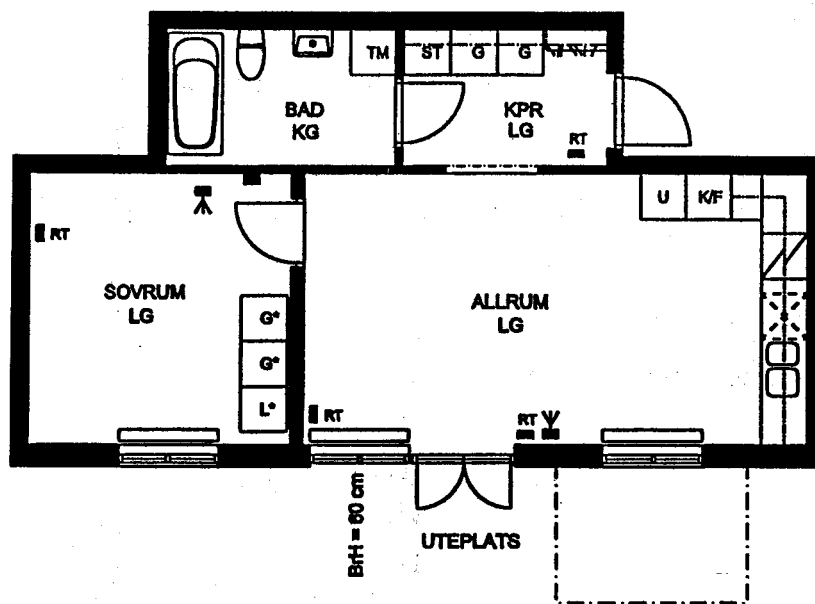

BRF. RUSTHÅLLAREN

2 RKv 47,5m²

Rätt till ändringar förbehålles.

Förklaringar:

Rumshöjd = 255 cm

BrH Bröstningshöjd = 80 cm där annat ej anges.

KPR Kapprum

G Garderob

L Linneskåp

ST Städ

* Flyttbart skåp

KLK Klädkammare

Spls

Ky/Sval

Frys

Ky/Frys

Plats för diskmaskin

Högskåp med plats för mikro

Högskåp med hyllor

Tvättmaskin och tumlare

Parkettgolv

Linoelmgolv

Klinkergolv

Plastmatta

Kabel-tv/data

Teleuttag

Tillvalsvägg