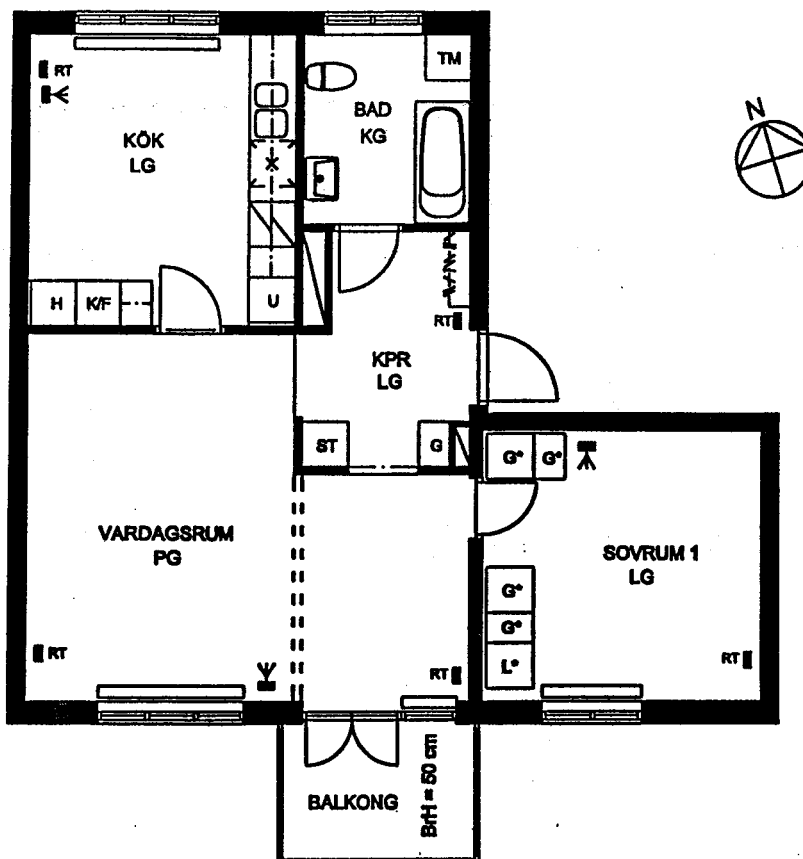

BRF. RUSTHÅLLAREN

2 RK 64,5m²

Rätt till ändringar förbehålles.

SKALA 1:100

Förklaringar:

Rumshöjd = 255 cm

BrH Bröstningshöjd = 80 cm där annat ej anges.

KPR Kapprum

G Garderob

L Linneskåp

ST Städ

* Fyttbart skåp

KLK Klädskåp

☐ Spis

K/S Kyl/Sval

F Frys