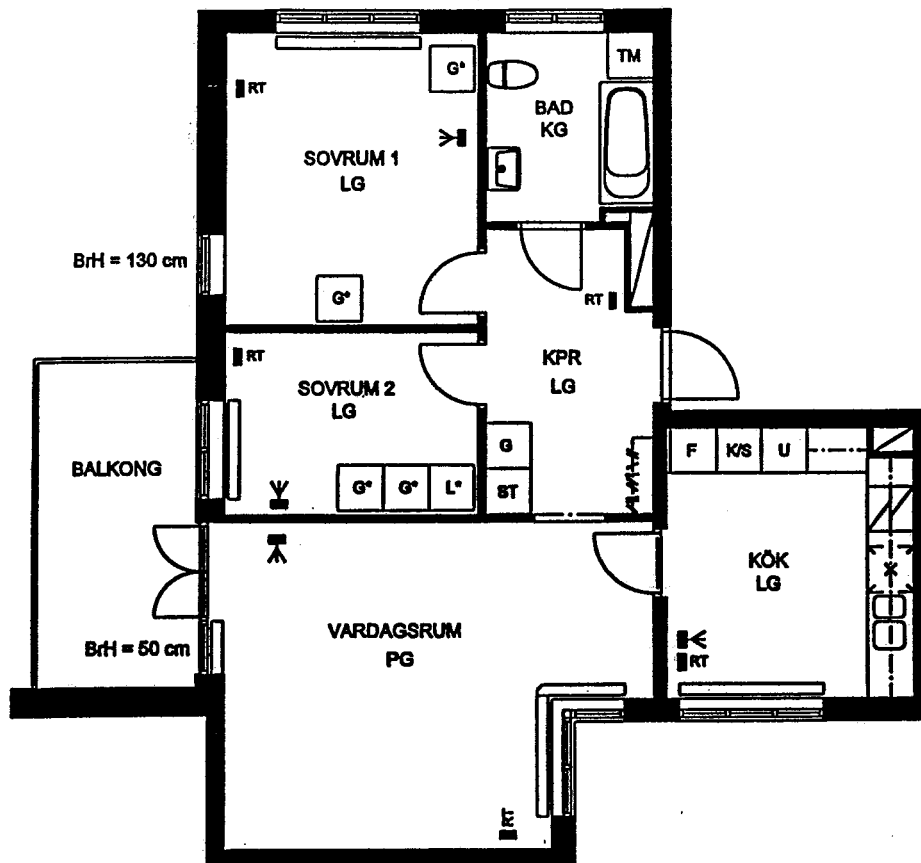

BRF. RUSTHÅLLAREN

3 RK 69,5m²

BrH = 130 cm

BrH = 60 cm

SKALA 1:100

Rätt till ändringar förbehålles.

Förklaringar:

Rumshöjd = 255 cm

BrH Bröstningshöjd = 80 cm där annat ej anges.

KPR Kapprum

G Garderob

L Linneskåp

ST Städ

* Fyttbart skåp

KLK Klädkammare

Spis