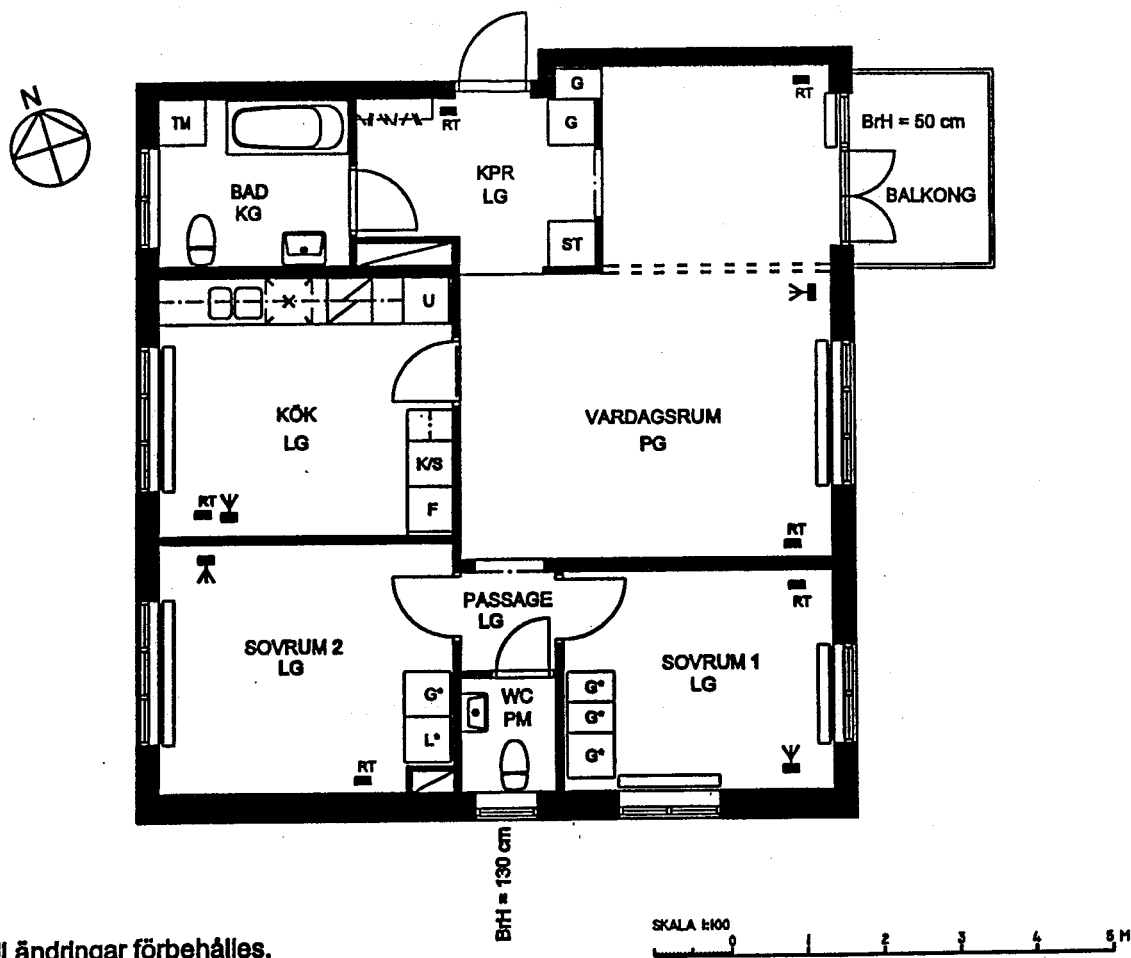

BRF. RUSTHÅLLAREN

3 RK 81,5m²

Rätt till ändringar förbehålles.

Förklaringar:

Rumshöjd = 255 cm

BrH Bröstningshöjd = 80 cm där annat ej anges.

KPR Kapprum

G Garderob

L Linneskåp

ST Städ

* Fyttbart skåp

KLK Klädkammare

Spis

Kyl/Sval

Frys

Kyl/Frys

Plats för diskmaskin

Högskåp med plats för mikro

Högskåp med hyllor

Tvättmaskin och tumlare

PG Parkettgolv

LG Linoleumgolv

KG Klinkergolv

PM Plastmatta