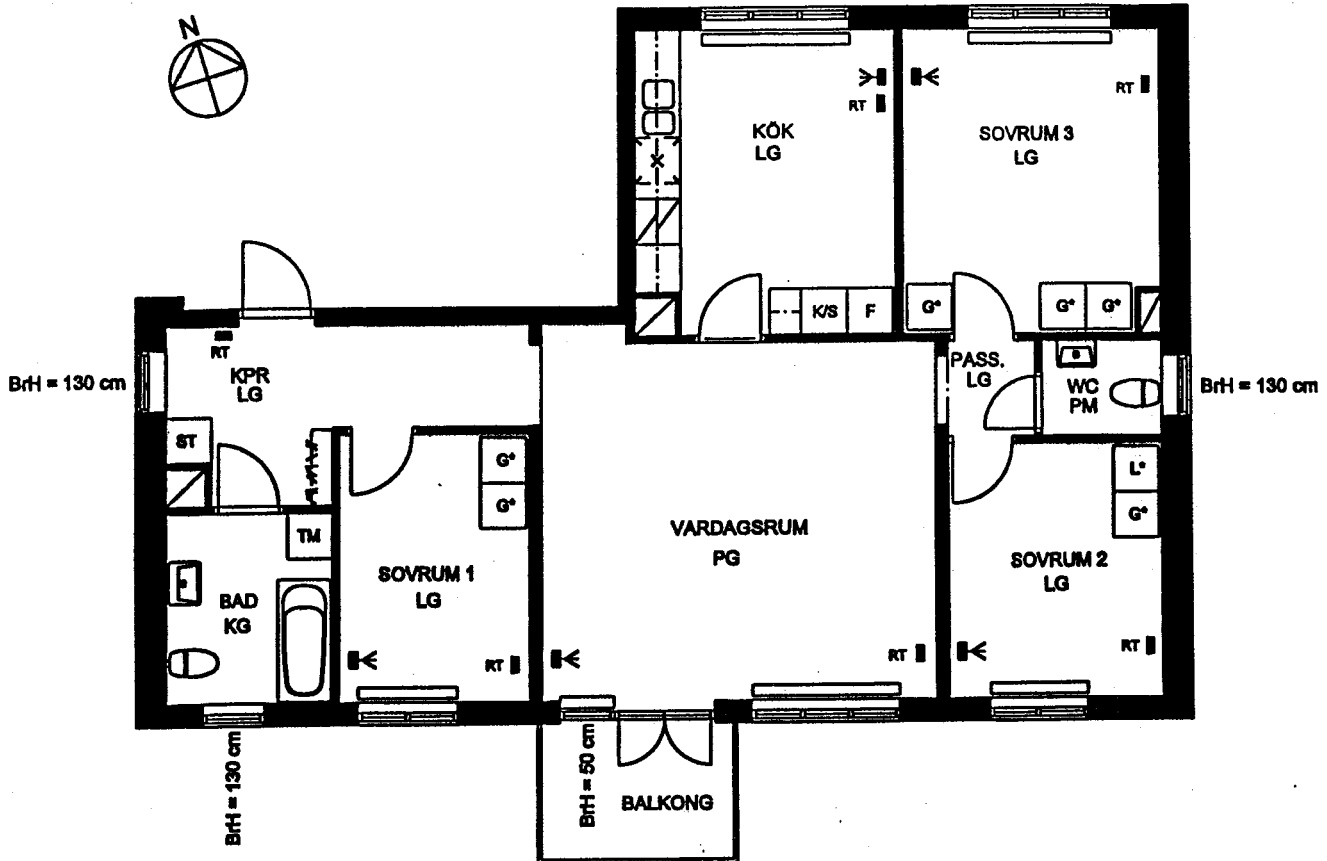

BRF. RUSTHÅLLAREN

4 RK 90,5m²

Rätt till ändringar förbehålles.

Förklaringar:

Rumshöjd = 255 cm

BrH Bröstningshöjd = 80 cm där annat ej anges.

KPR Kapprum
 G Garderob
 L Linneskåp
 ST Städ
 * Flyttbart skåp
 KLK Klädkammare

☑ Spis
 K/S Kyl/Sval
 F Frys
 K/F Kyl/Frys
 ☐ Plats för diskmaskin
 U Högsåp med plats för mikro
 H Högsåp med hyllor
 ☐ Tvättmaskin och tumlare

PG Parkettgolv
 LG Linoleumgolv
 KG Klinkergolv
 PM Plastmatta
 ≡ Kabel-tv/data
 ≡ RT Teleuttag
 ≡ Tillvalsvägg