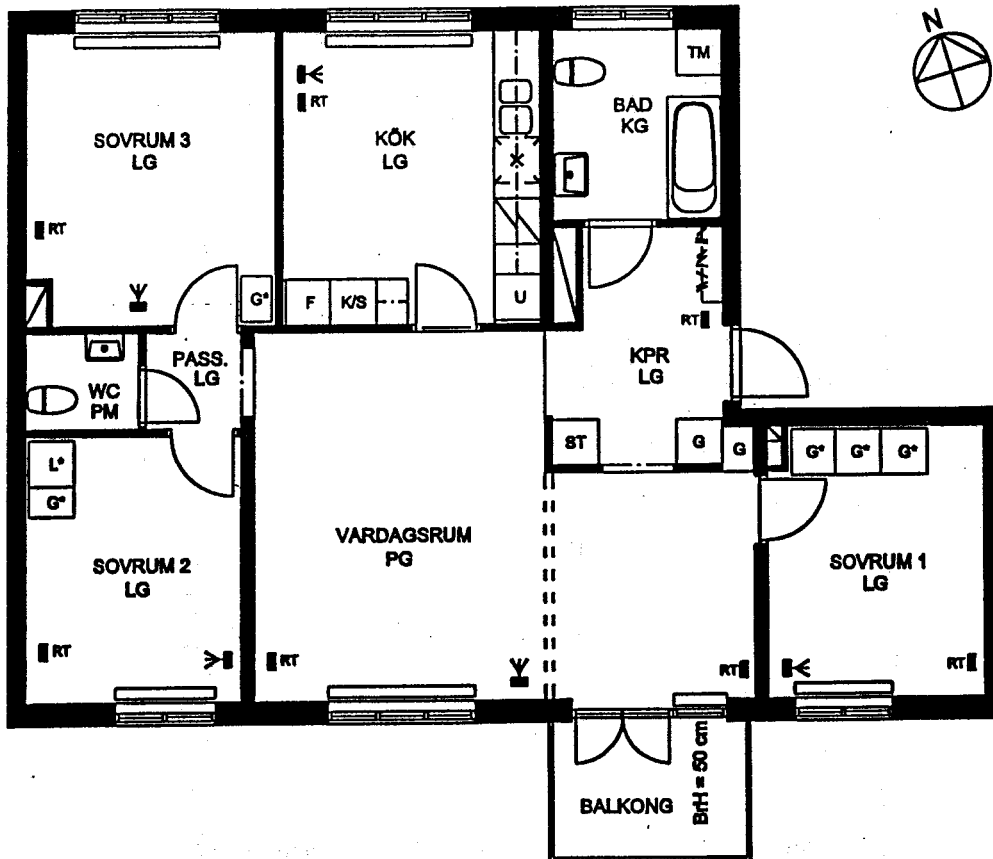

## 4 RK 91,5m<sup>2</sup>

Rätt till ändringar förbehålles.

### Förklaringar:

Rumshöjd = 255 cm

BrH Bröstningshöjd = 80 cm där annat ej anges.

KPR Kapprum

G Garderob

L Linneskåp

ST Städ

\* Flyttbart skåp