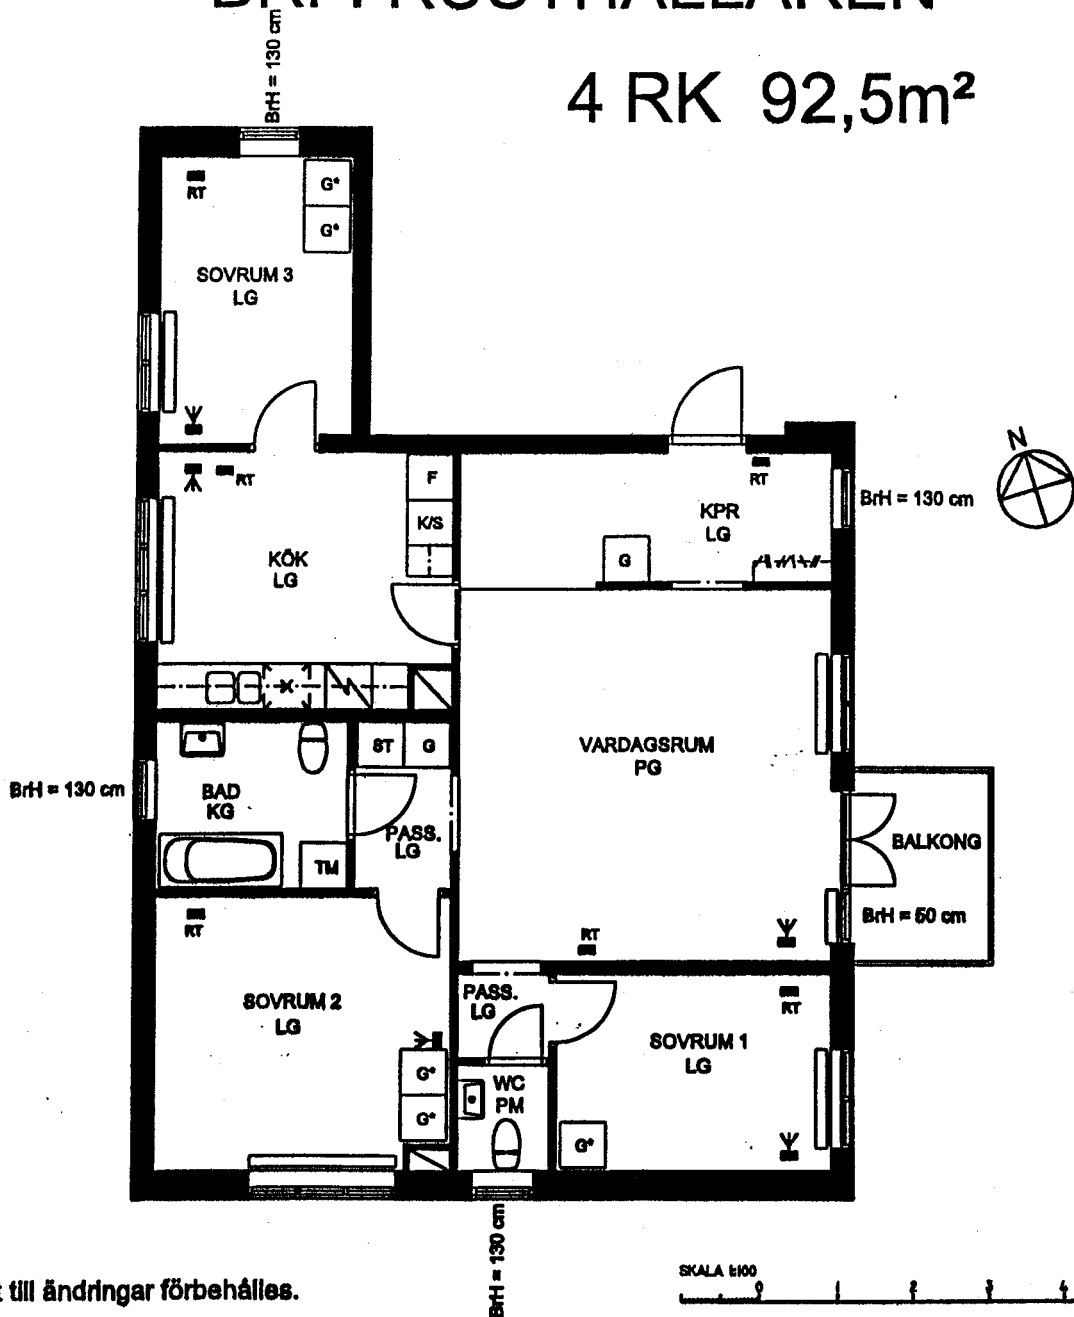

BRF. RUSTHÅLLAREN

4 RK 92,5m²

Rätt till ändringar förbehålles.

Förklaringar:

Rumshöjd = 255 cm

BrH Bröstningshöjd = 80 cm där annat ej anges.

KPR Kapprum

G Garderob

L Linneskåp

ST Städ

• Fyttbart skåp

KLK Klädkammare

Splis

Kyl/Sval

Frys

Kyl/Frys

Plats för diskmaskin

Högskåp med plats för mikro

Högskåp med hyllor

Tvättmaskin och tumlare

Parkettgolv

Linoleumgolv

Klinkergolv

Plastmatta