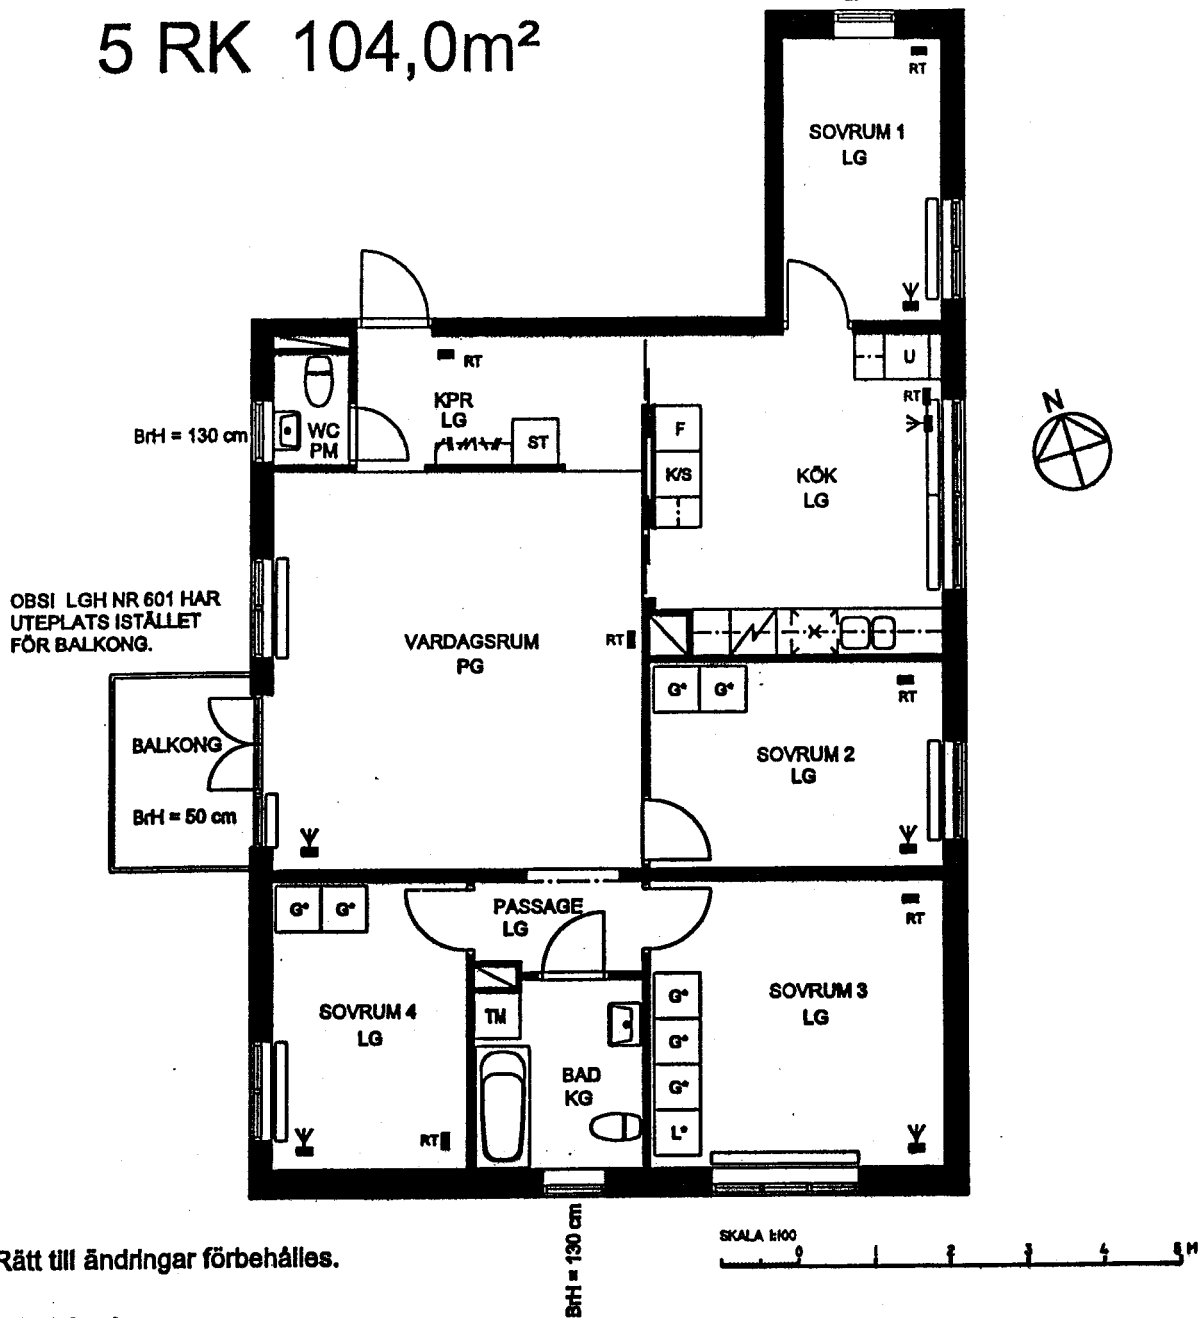

BRF. RUSTHÅLLAREN

5 RK 104,0m²

BrH = 130 cm

OBS! LGH NR 601 UTGAR
DETTA FÖNSTER

Rätt till ändringar förbehålles.

Förklaringar:

Rumshöjd = 255 cm

BrH Bröstningshöjd = 80 cm där annat ej anges.

KPR Kapprum

G Garderob

L Linneskåp

ST Städ

* Fyttbart skåp

KLK Klädkammare

Spis

Kyl/Sval