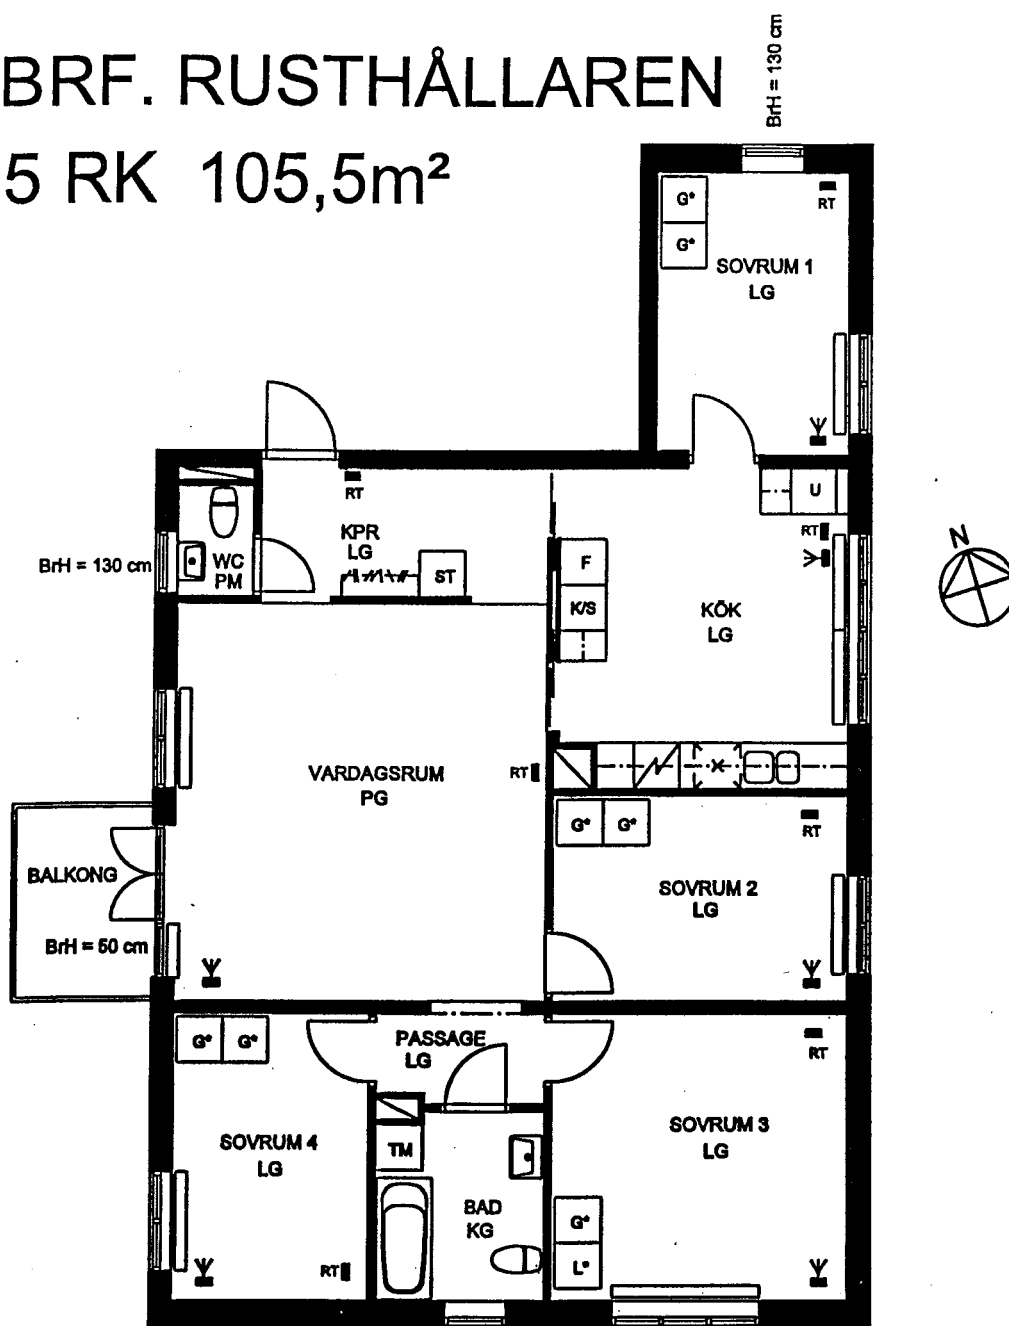

BRF. RUSTHÅLLAREN

5 RK 105,5m²

Rätt till ändringar förbehålles.

SKALA 1:100

Förklaringar:

Rumshöjd = 255 cm
 BrH Bröstningshöjd = 80 cm där
 annat ej anges.
 KPR Kapprum
 G Garderob
 L Linneskåp
 ST Städ
 * Fyttbart skåp
 KLK Klädkammare

☑ Spis
 K/S Kyl/Sval
 F Frys
 K/F Kyl/Frys
 ☼ Plats för diskmaskin
 U Högskåp med plats för mikro
 H Högskåp med hyllor
 ☐ Tvättmaskin och tumlare

PG Parkettgolv
 LG Linoleumgolv
 KG Klinkergolv
 PM Plastmatta
 ⬅ Kabel-tv/data
 ■ RT Teleuttag
 = = Tillvalsvägg